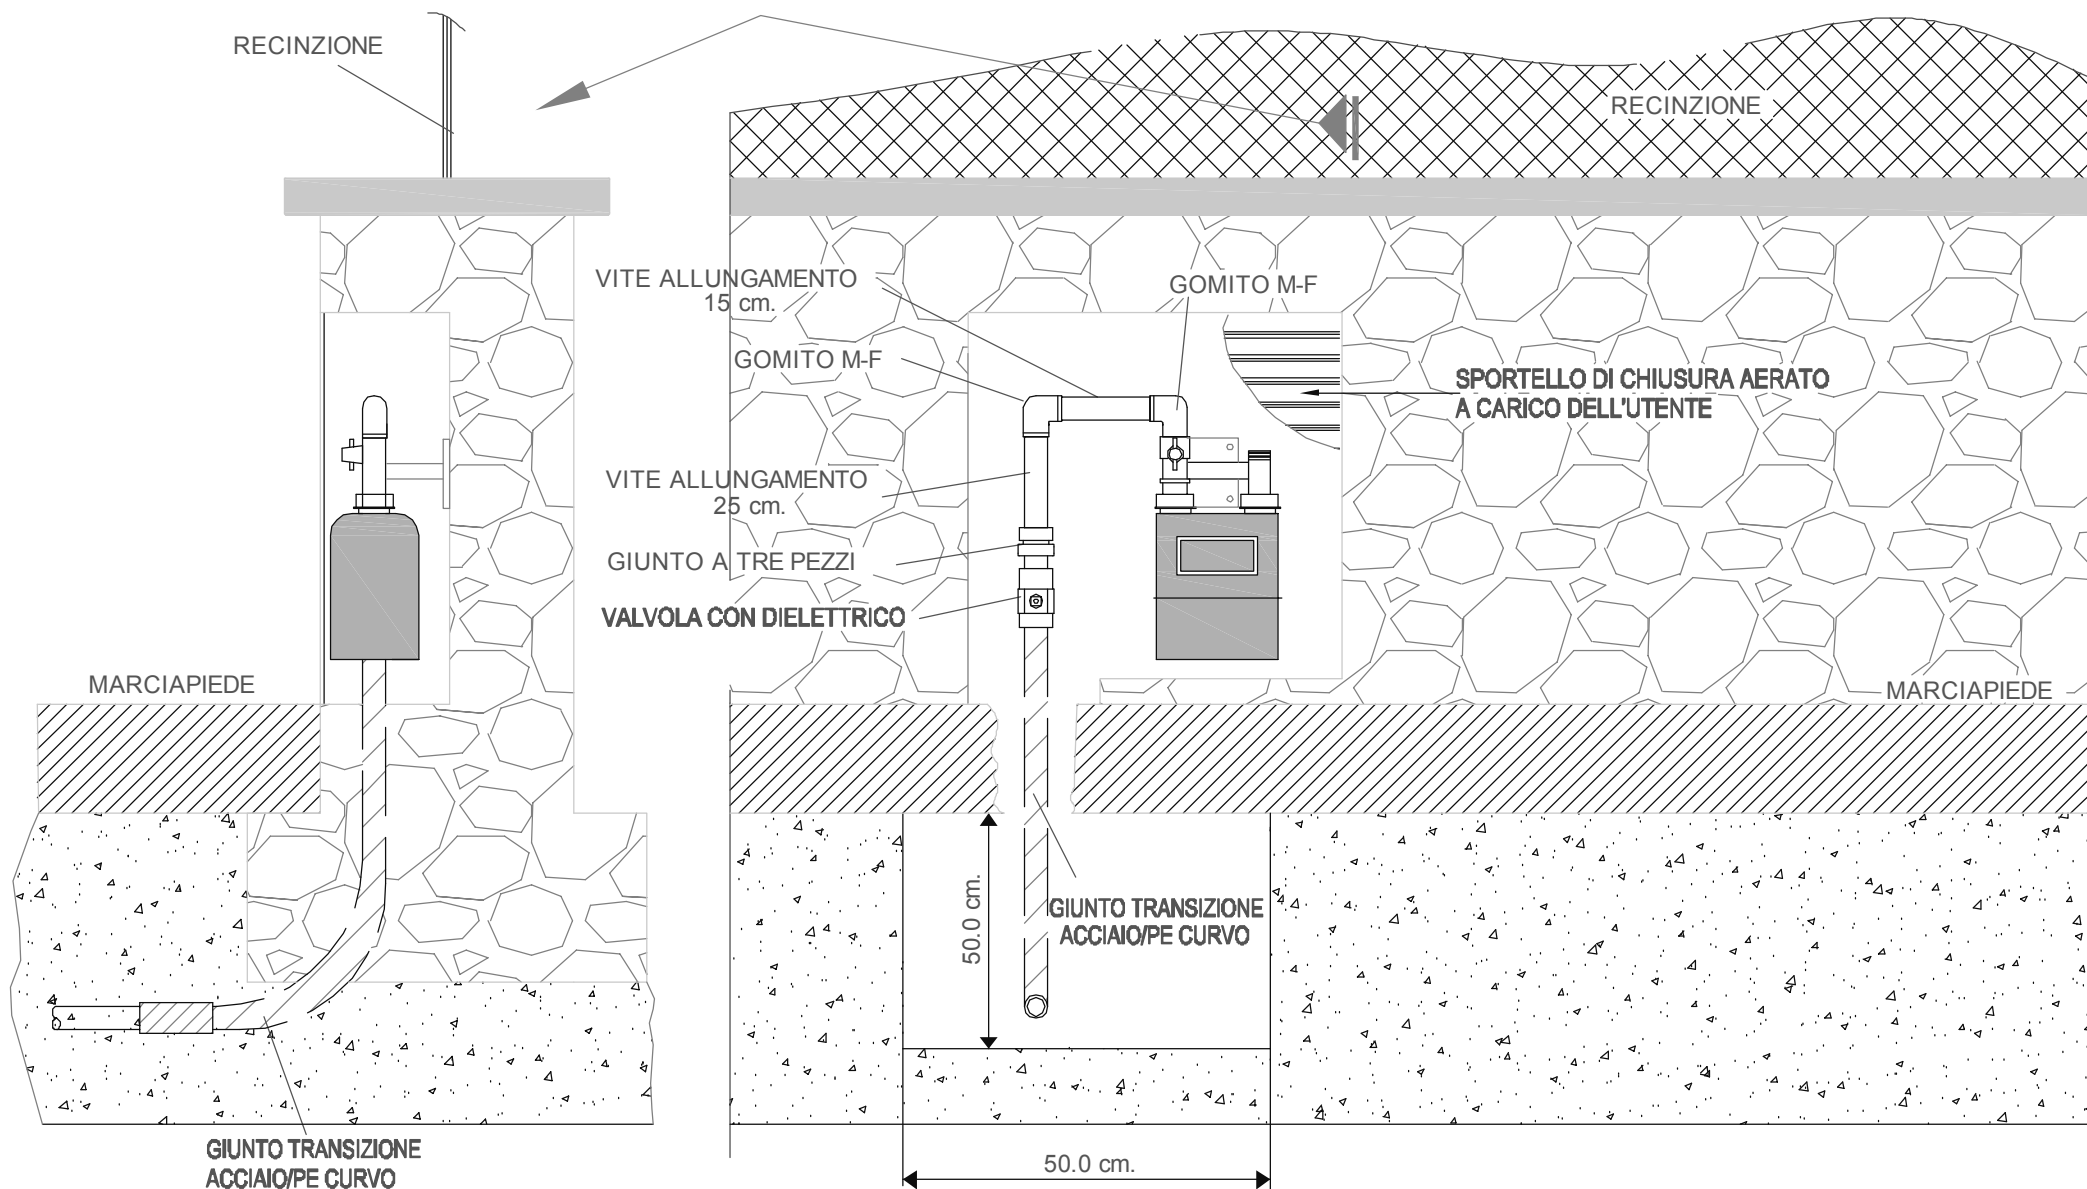

Data

GENNAIO 2009

Completamento allacciamento linea gas (7° specie)  
con montaggio singolo misuratore in nicchia

Tav. n°

705

Data

GENNAIO 2009

Completamento allacciamento linea gas (7° specie)  
con montaggio singolo misuratore in cassetta

Tav. n°

706

Data

GENNAIO 2009

Completamento allacciamento linea gas (7° specie)  
con montaggio di due misuratori G4 in cassetta

Tav. n°

707