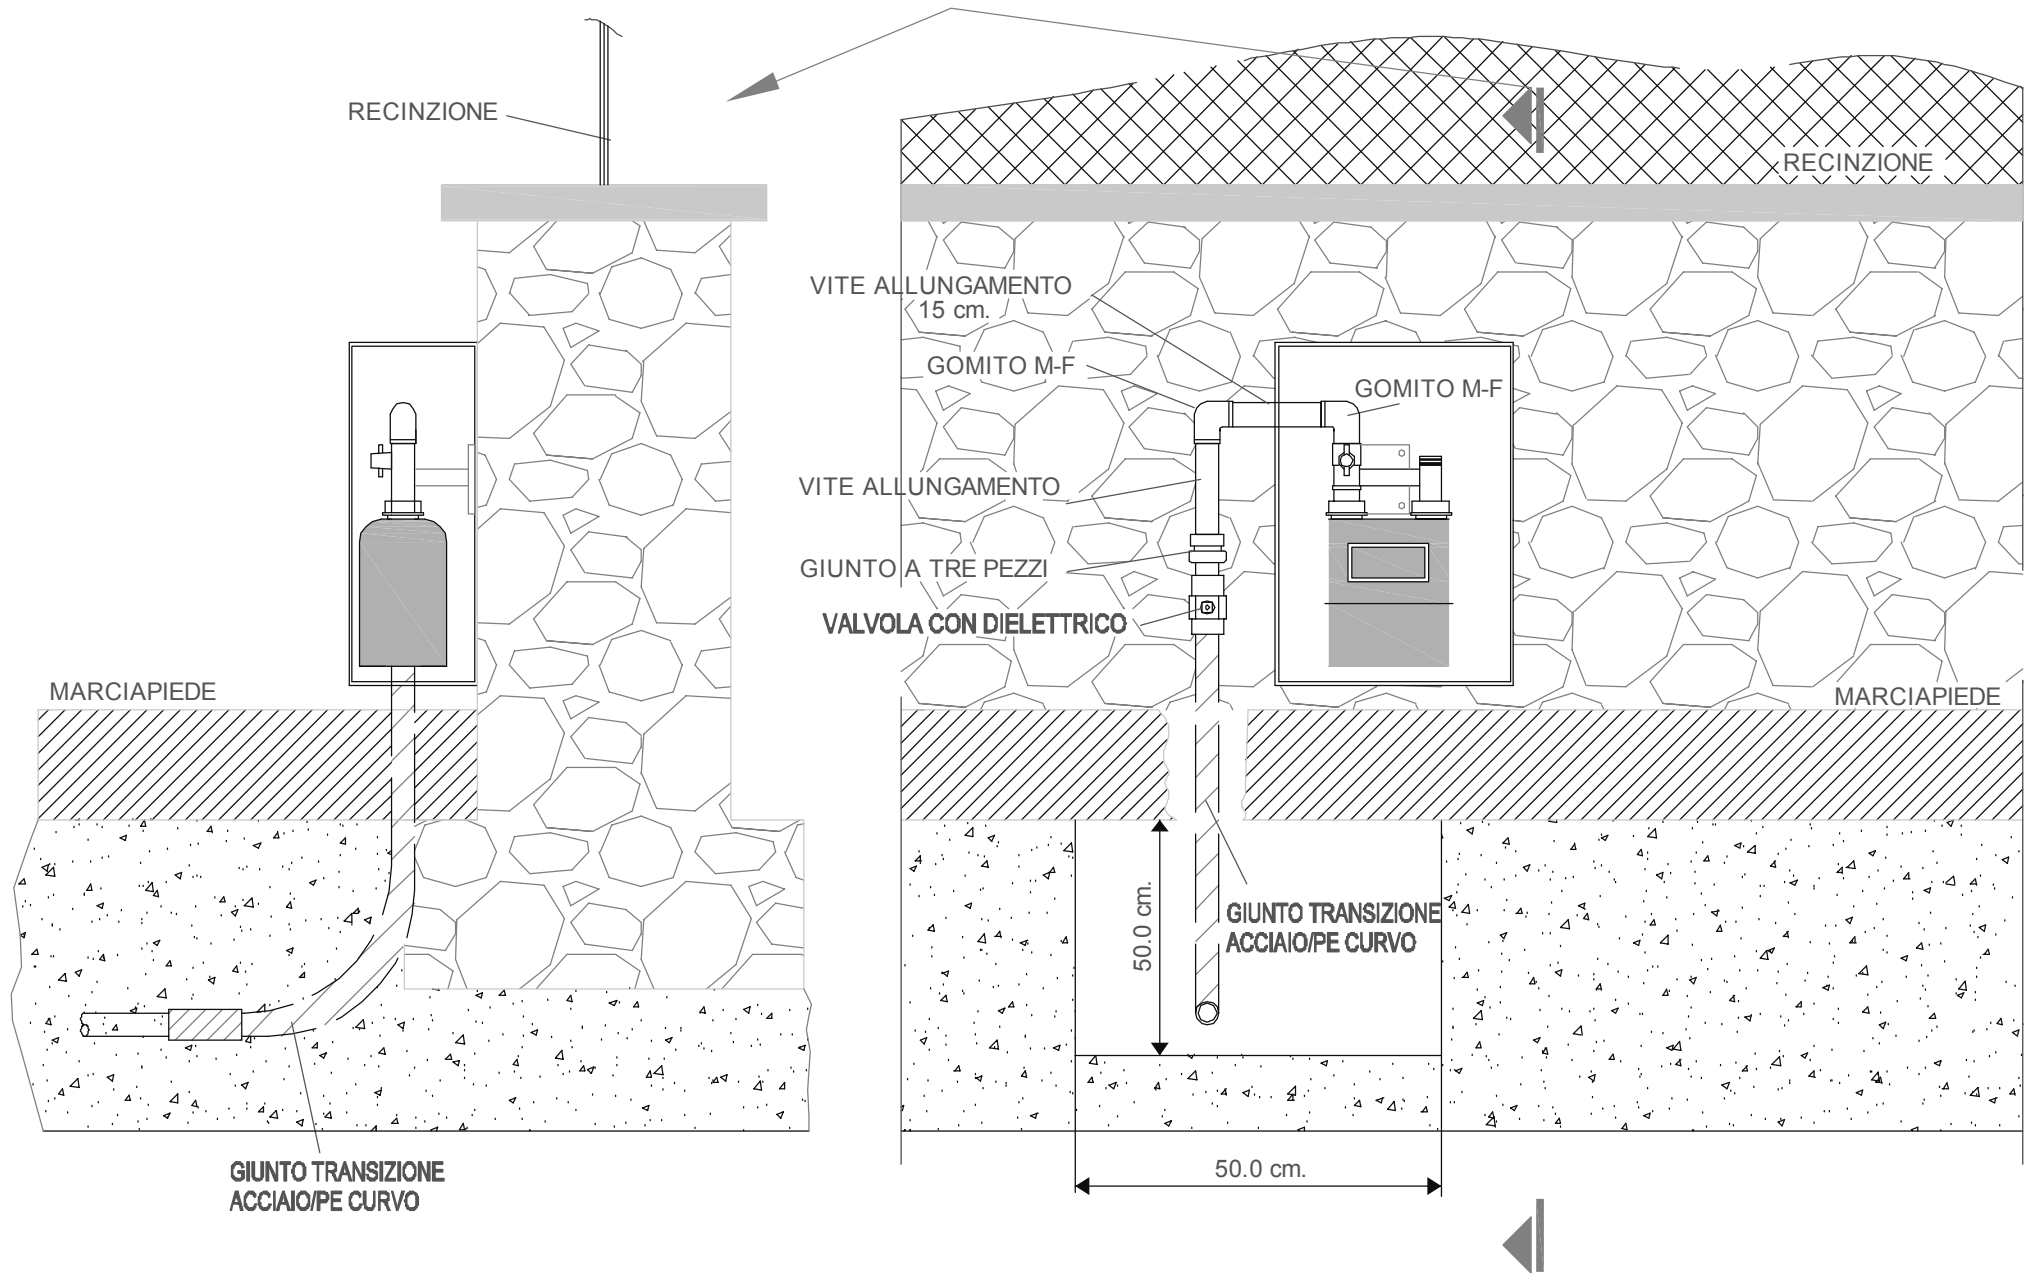

Data

GENNAIO 2009

Completamento allacciamento linea gas (7° specie)  
con montaggio singolo misuratore in nicchia

Tav. n°

705

Data

GENNAIO 2009

Completamento allacciamento linea gas (7° specie)  
con montaggio singolo misuratore in cassetta

Tav. n°

706

Data

GENNAIO 2009

Completamento allacciamento linea gas (7° specie)  
con montaggio di due misuratori G4 in cassetta

Tav. n°

707